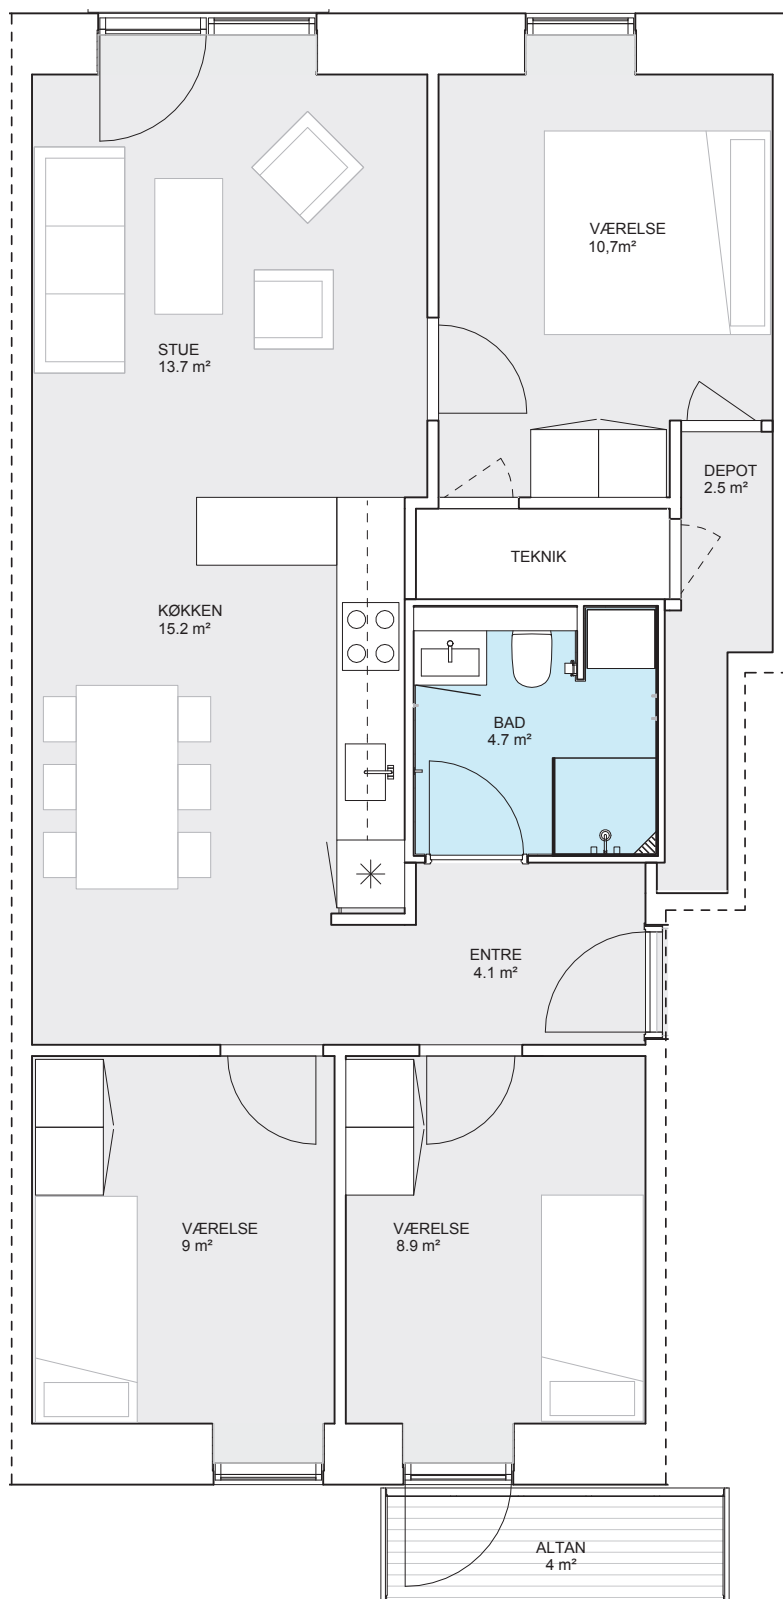

# PIONÉRHUSENE | LEJLIGHEDSTYPER A1

Areal:

91-98 m<sup>2</sup>

Værelser:

4

Vejledende plantegning uden ansvar. Placering af vinduer, altaner, terrasser, mm. kan variere afhængigt af lejlighedens placering i karréen.