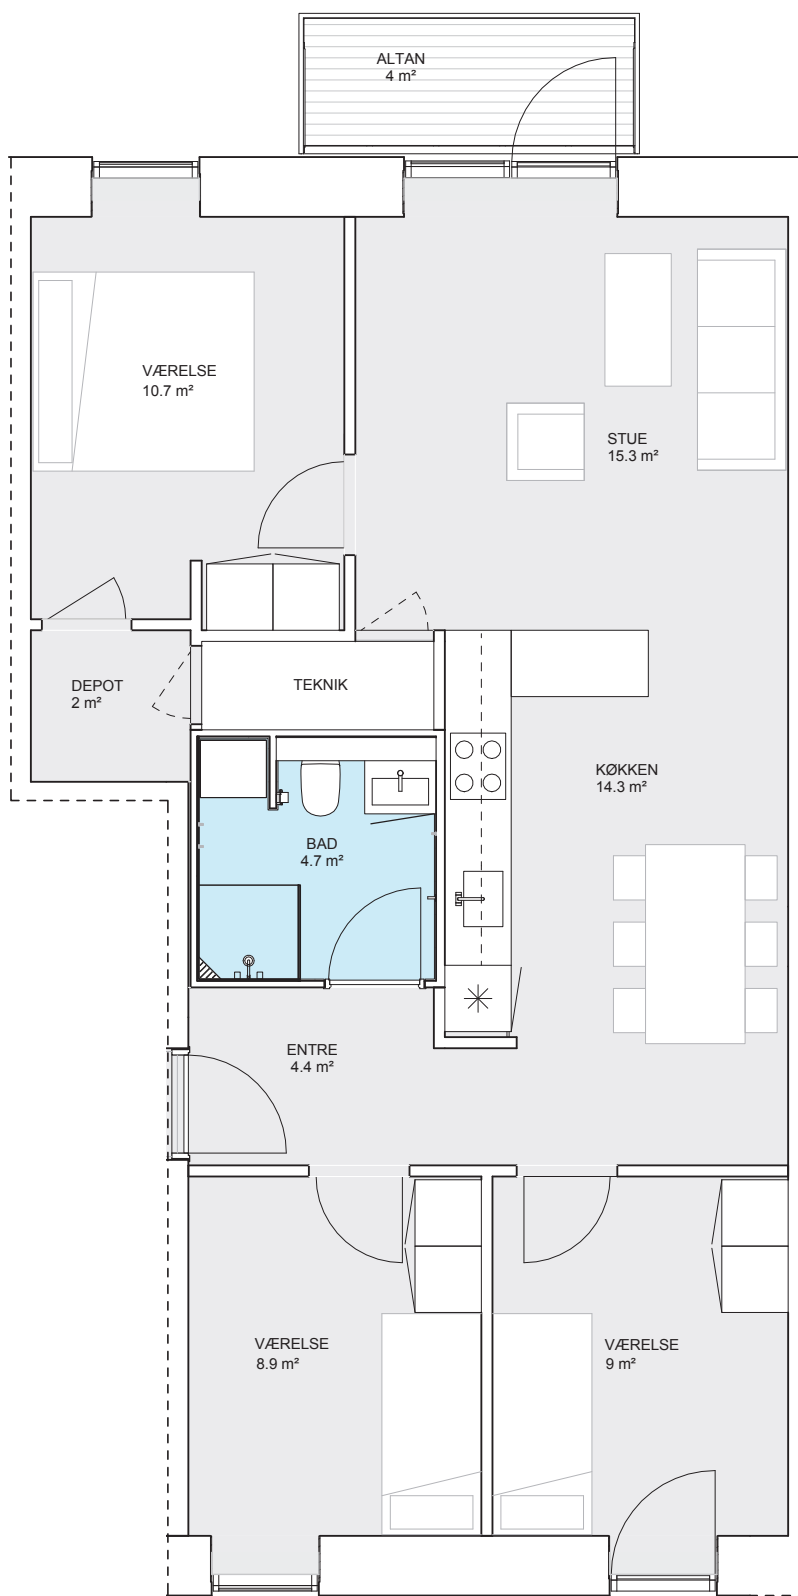

# PIONÉRHUSENE | LEJLIGHEDSTYPER A2

Areal:

89-98 m<sup>2</sup>

Værelser:

4

Vejledende plantegning uden ansvar. Placering af vinduer, altaner, terrasser, mm. kan variere afhængigt af lejlighedens placering i karréen.