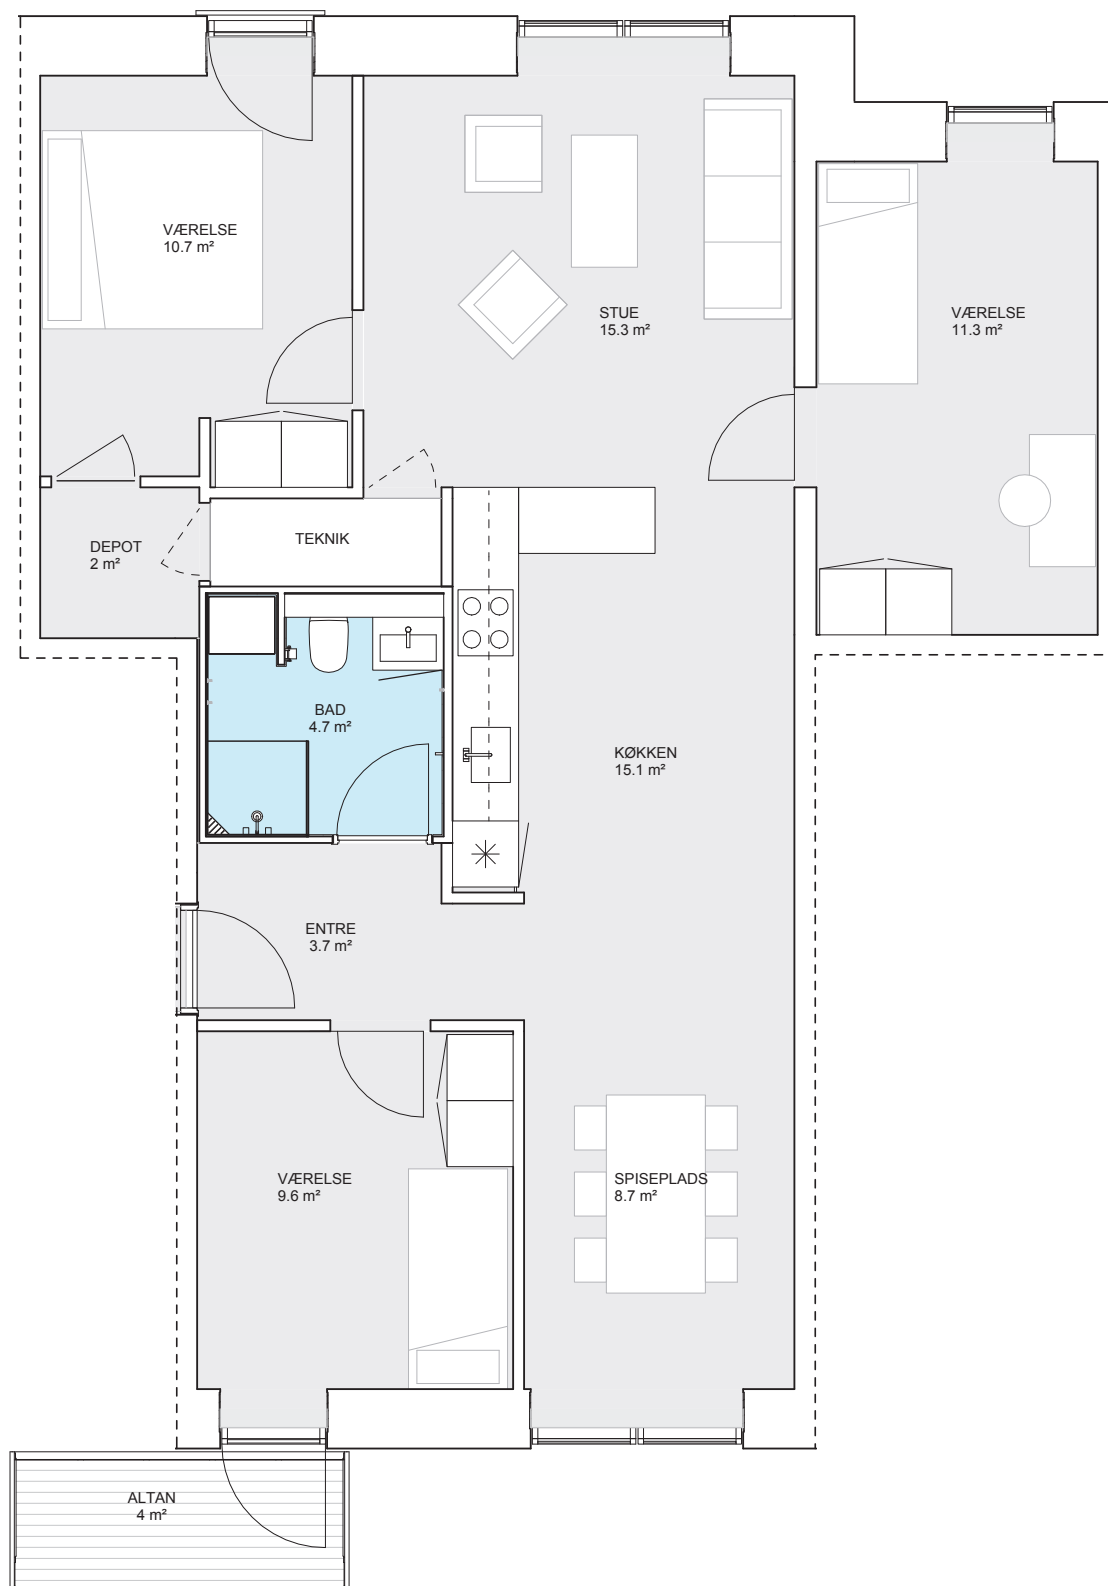

# PIONÉRHUSENE | LEJLIGHEDSTYPER A4

Areal:

106 m<sup>2</sup>

Værelser:

4

Vejledende plantegning uden ansvar. Placering af vinduer, altaner, terrasser, mm. kan variere afhængigt af lejlighedens placering i karréen.