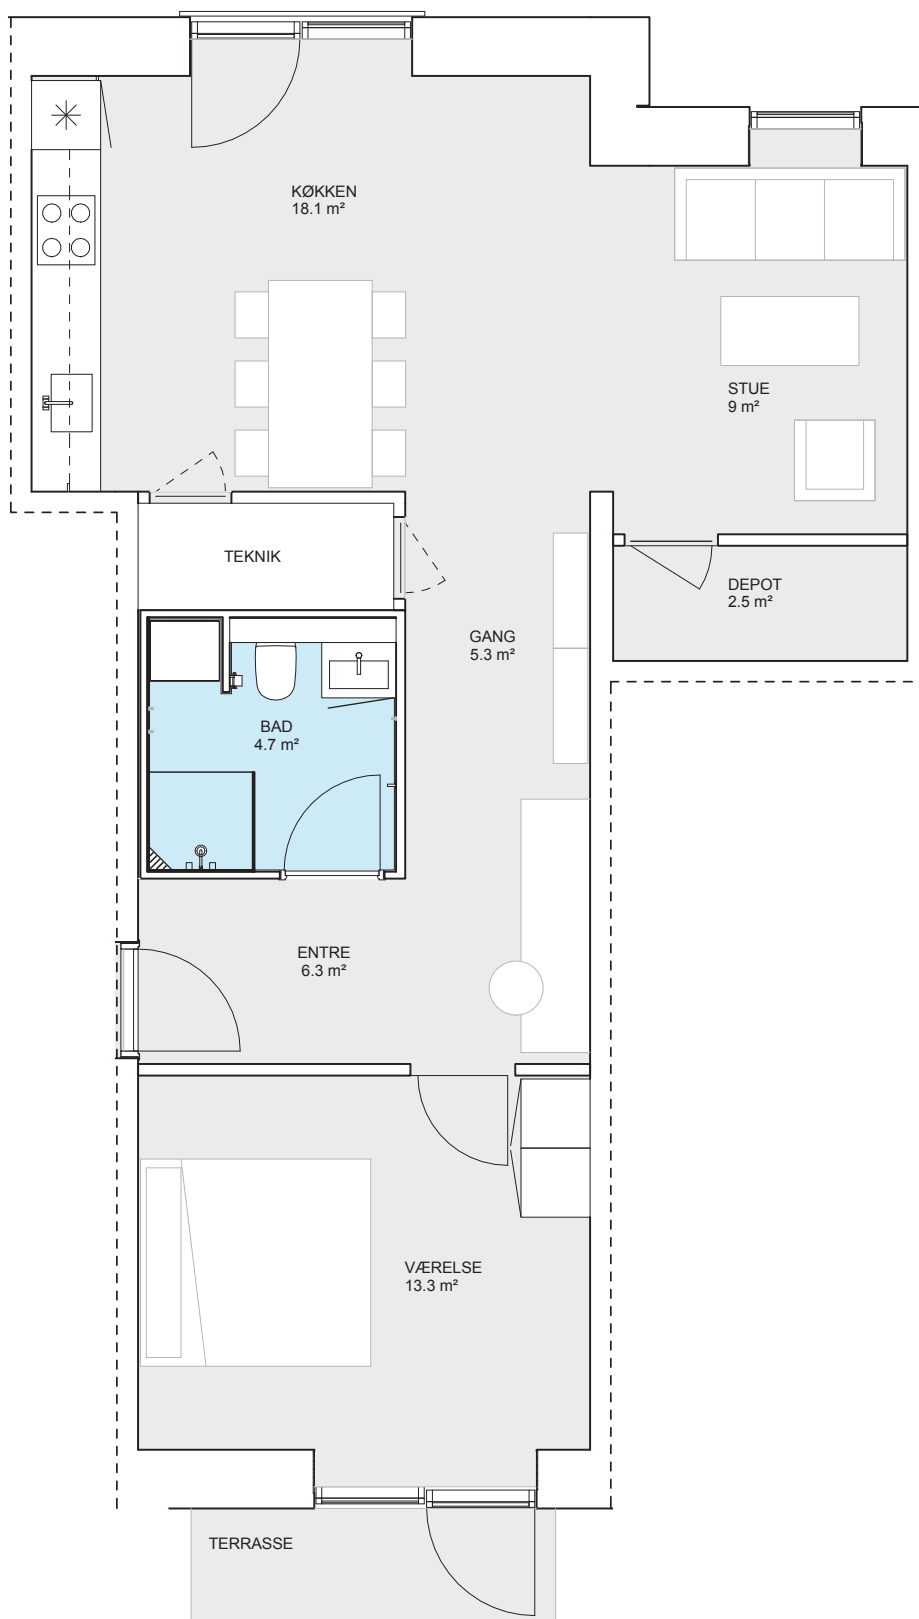

PIONÉRHUSENE | LEJLIGHEDSTYPER A5

Areal:

82 m²

Værelser:

2

Vejledende plantegning uden ansvar. Placering af vinduer, altaner, terrasser, mm. kan variere afhængigt af lejlighedens placering i karréen.