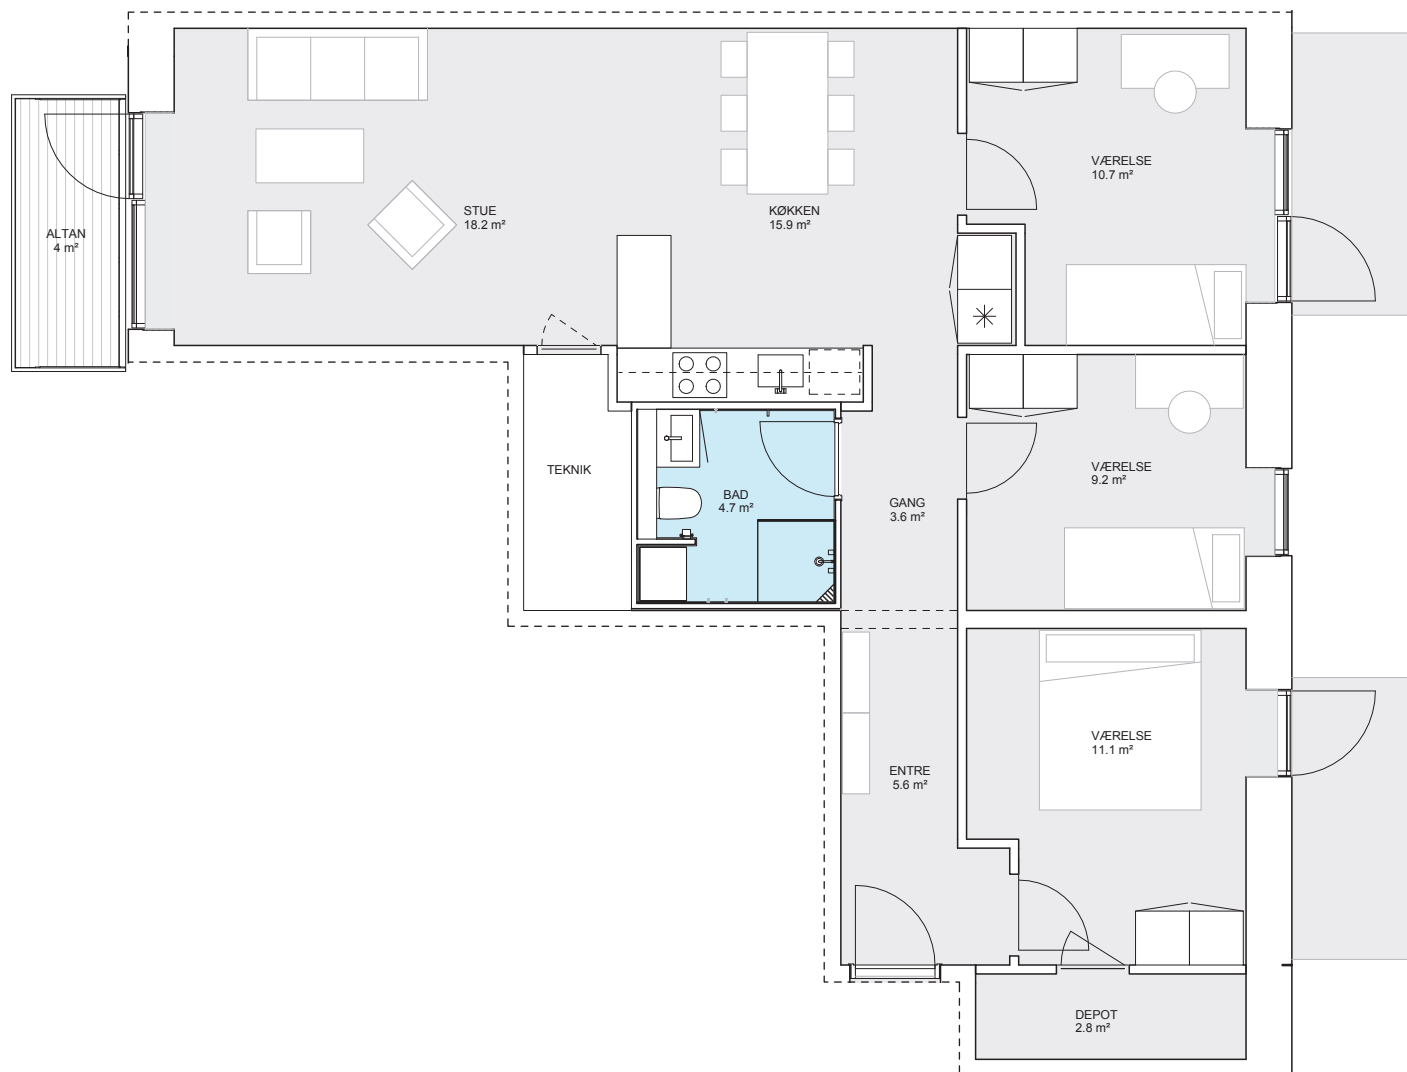

PIONÉRHUSENE | LEJLIGHEDSTYPER E

Areal:

106 m²

Værelser:

4

Vejledende plantegning uden ansvar. Placering af vinduer, altaner, terrasser, mm. kan variere afhængigt af lejlighedens placering i karréen.