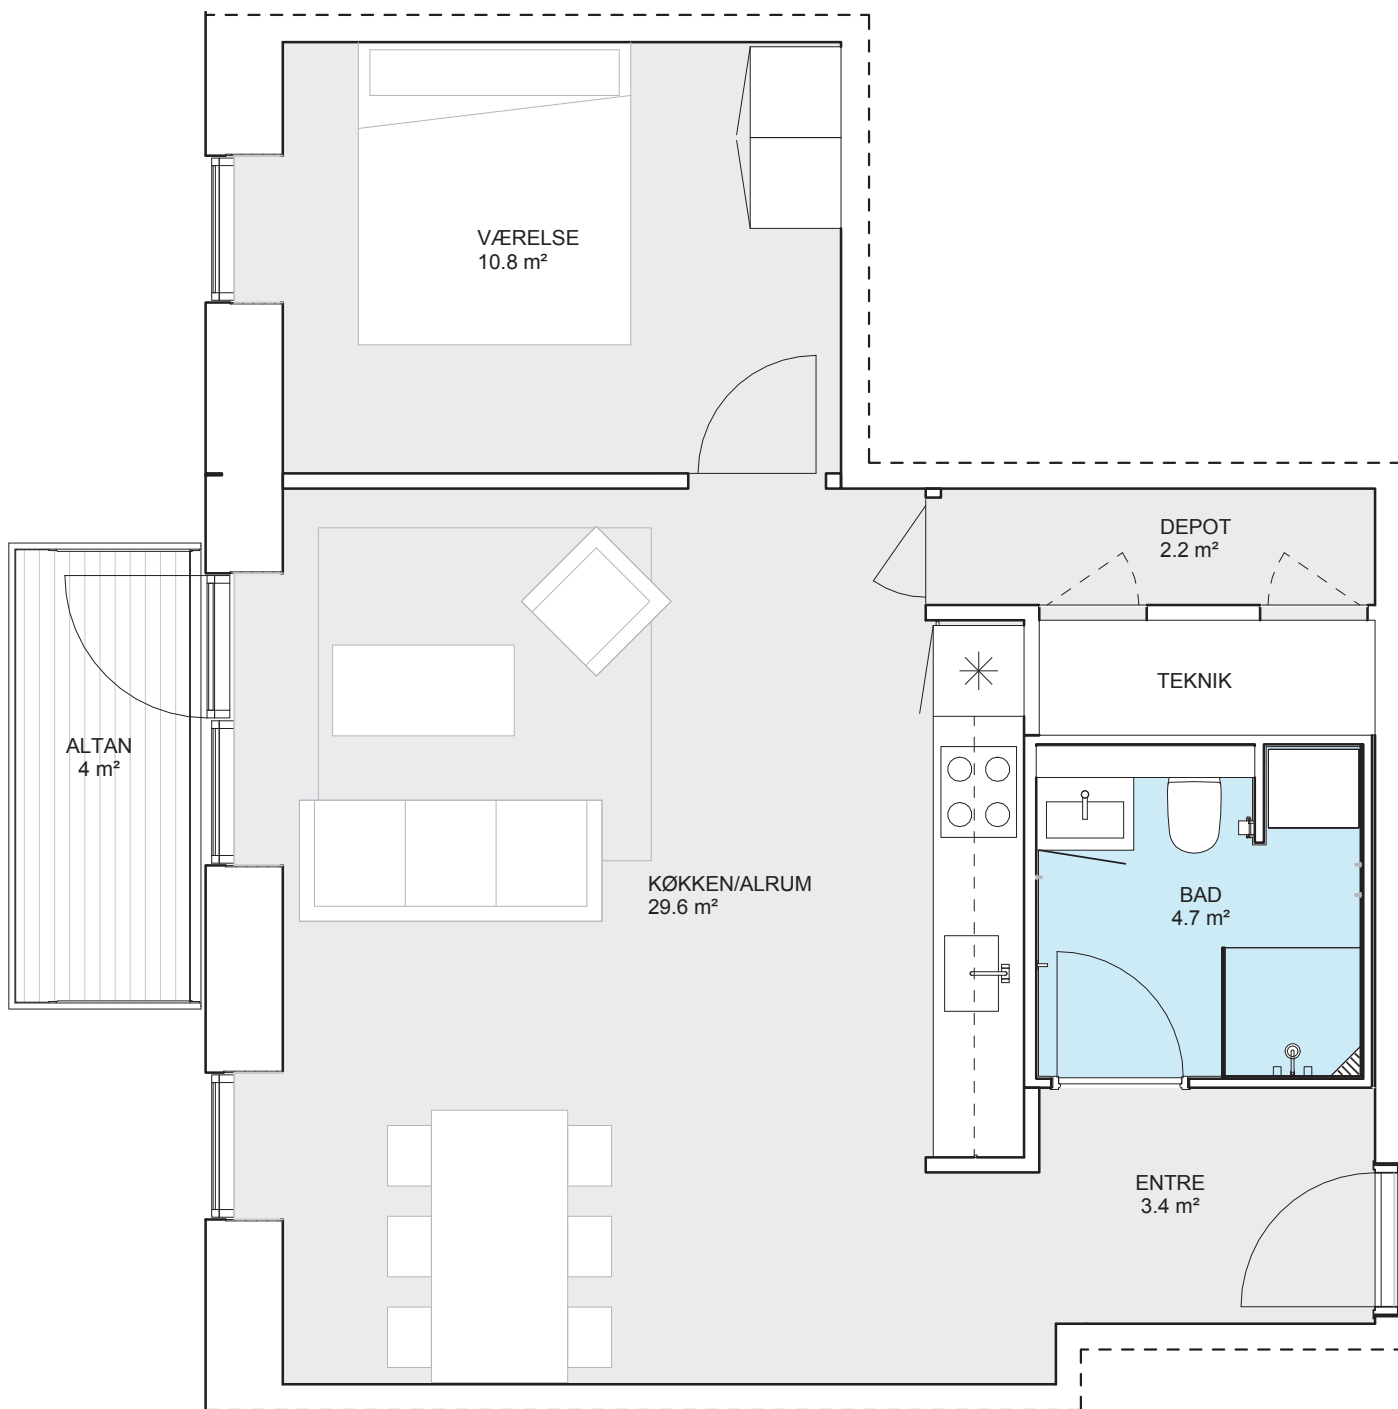

PIONÉRHUSENE | LEJLIGHEDSTYPE F

Areal:

67-68 m²

Værelser:

2

Vejledende plantegning uden ansvar. Placering af vinduer, altaner, terrasser, mm. kan variere afhængigt af lejlighedens placering i karréen.