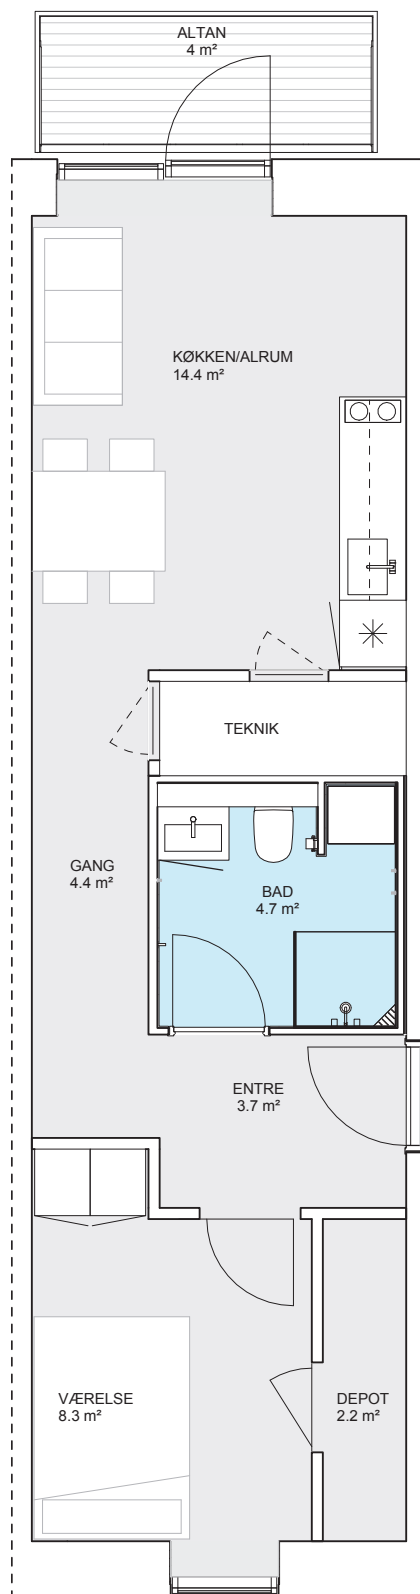

# PIONÉRHUSENE | LEJLIGHEDSTYPER N1

Areal:

55 m<sup>2</sup>

Værelser:

2

Vejledende plantegning uden ansvar. Placering af vinduer, altaner, terrasser, mm. kan variere afhængigt af lejlighedens placering i karréen.