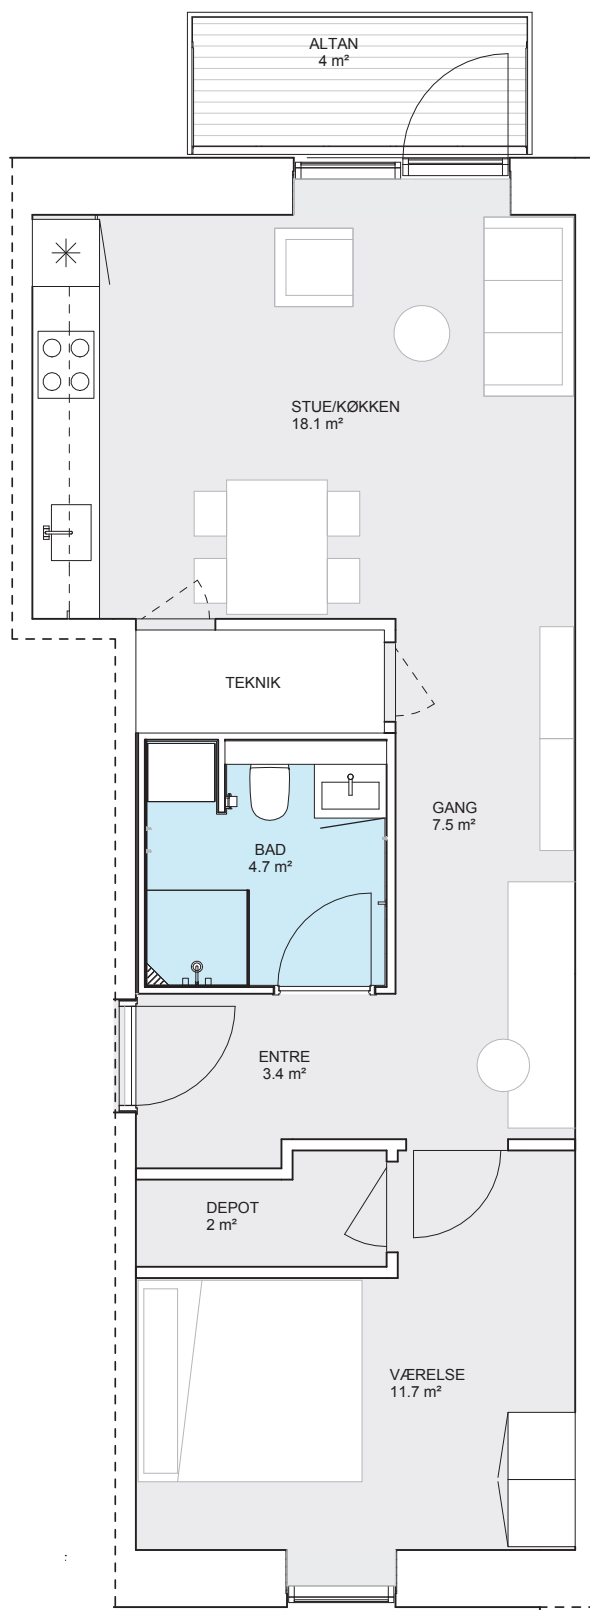

PIONÉRHUSENE | LEJLIGHEDSTYPE A3

Areal:

66-71 m²

Værelser:

2

Vejledende plantegning uden ansvar. Placering af vinduer, altaner, terrasser, mm. kan variere afhængigt af lejlighedens placering i karréen.