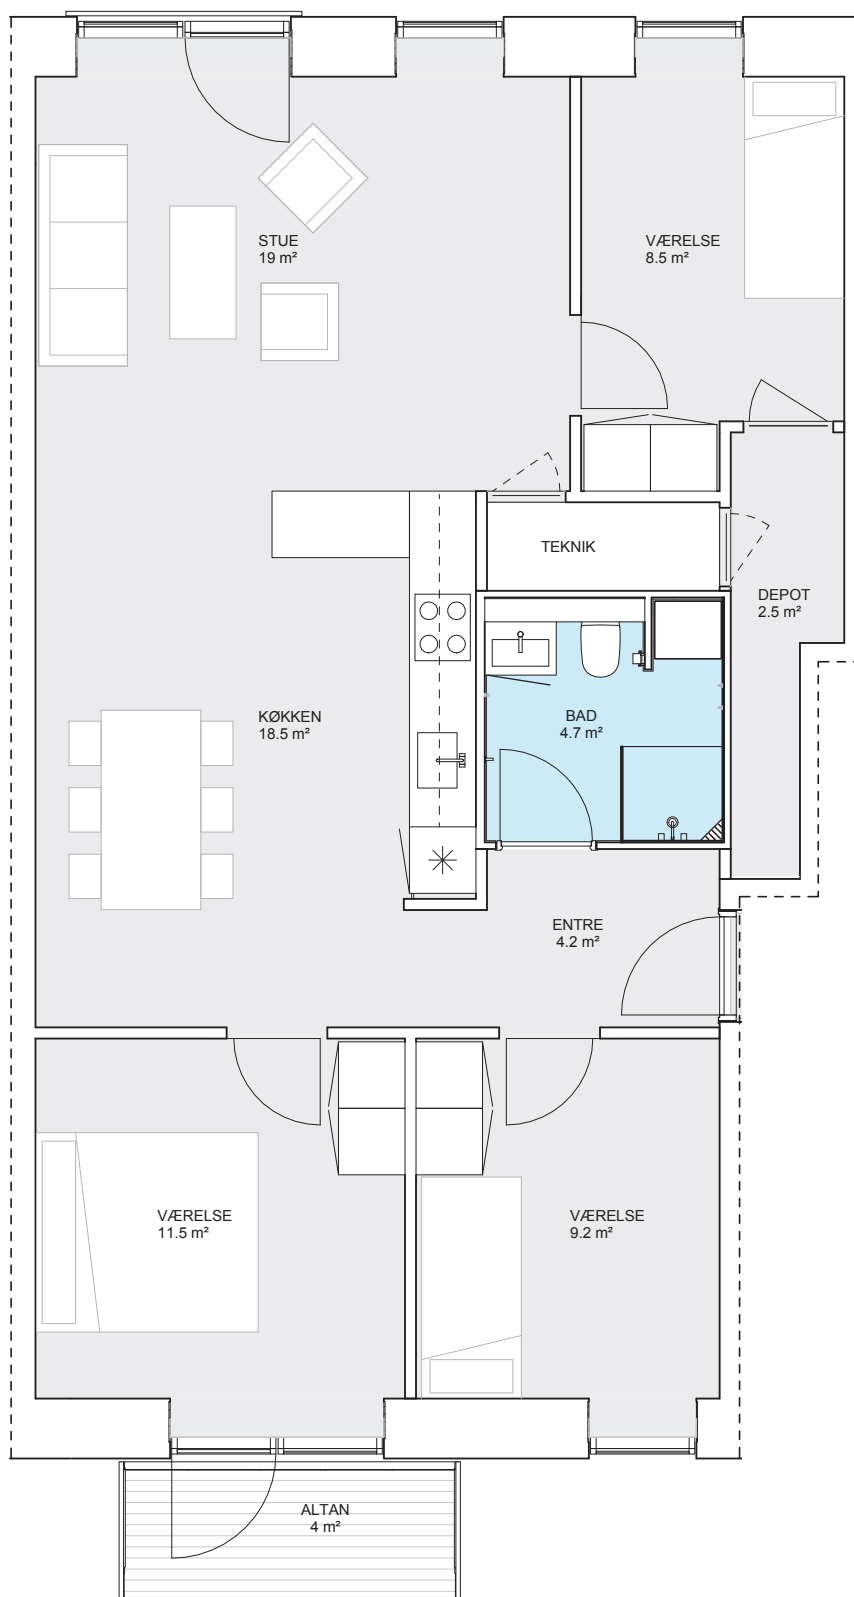

# PIONÉRHUSENE | LEJLIGHEDSType B1

Areal:

102-103 m<sup>2</sup>

Værelser:

4

Vejledende plantegning uden ansvar. Placering af vinduer, altaner, terrasser, mm. kan variere afhængigt af lejlighedens placering i karréen.