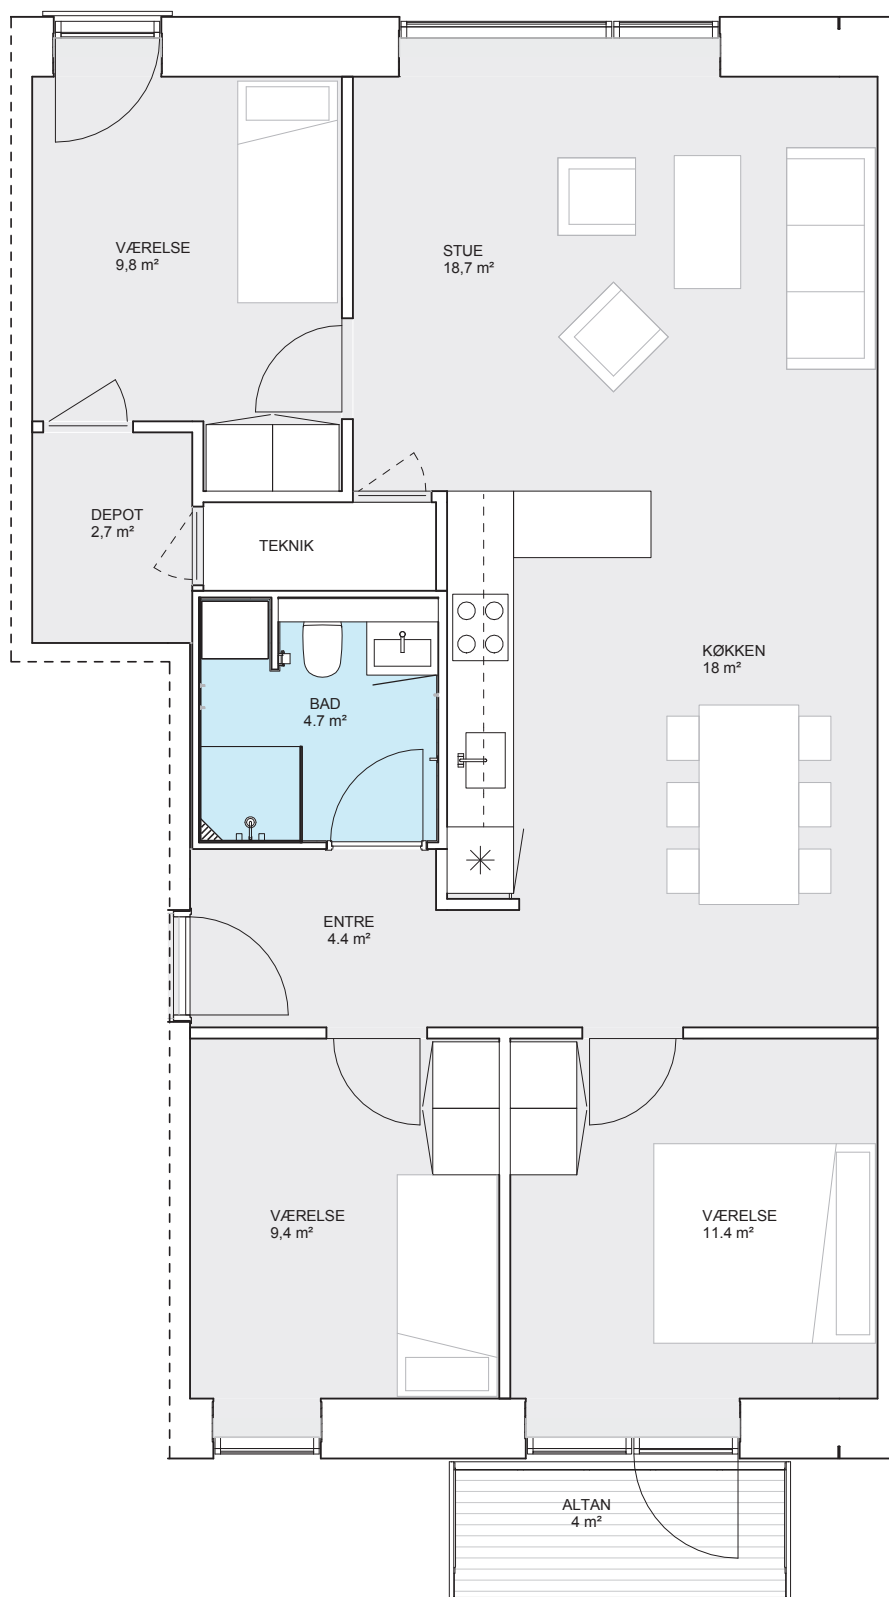

# PIONÉRHUSENE | LEJLIGHEDSTYPE B2

Areal:

102 m<sup>2</sup>

Værelser:

4

Vejledende plantegning uden ansvar. Placering af vinduer, altaner, terrasser, mm. kan variere afhængigt af lejlighedens placering i karréen.