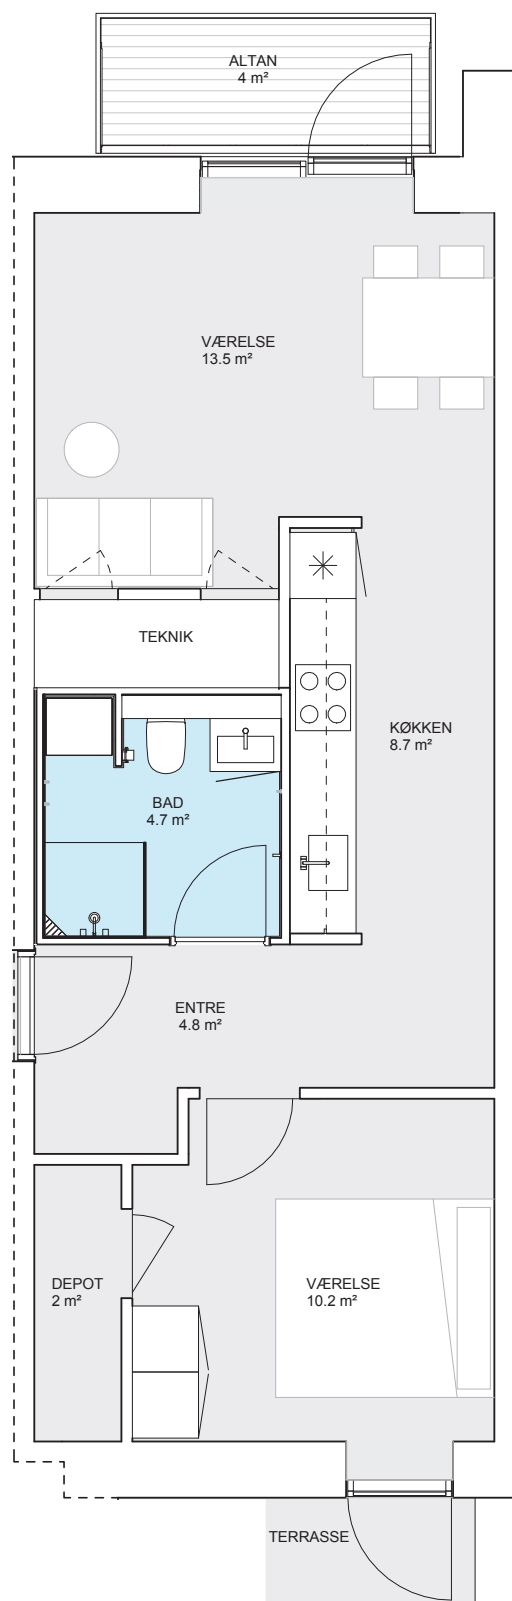

# PIONÉRHUSENE | LEJLIGHEDSTYPE C1

Areal:

64-65 m<sup>2</sup>

Værelser:

2

Vejledende plantegning uden ansvar. Placering af vinduer, altaner, terrasser, mm. kan variere afhængigt af lejlighedens placering i karréen.