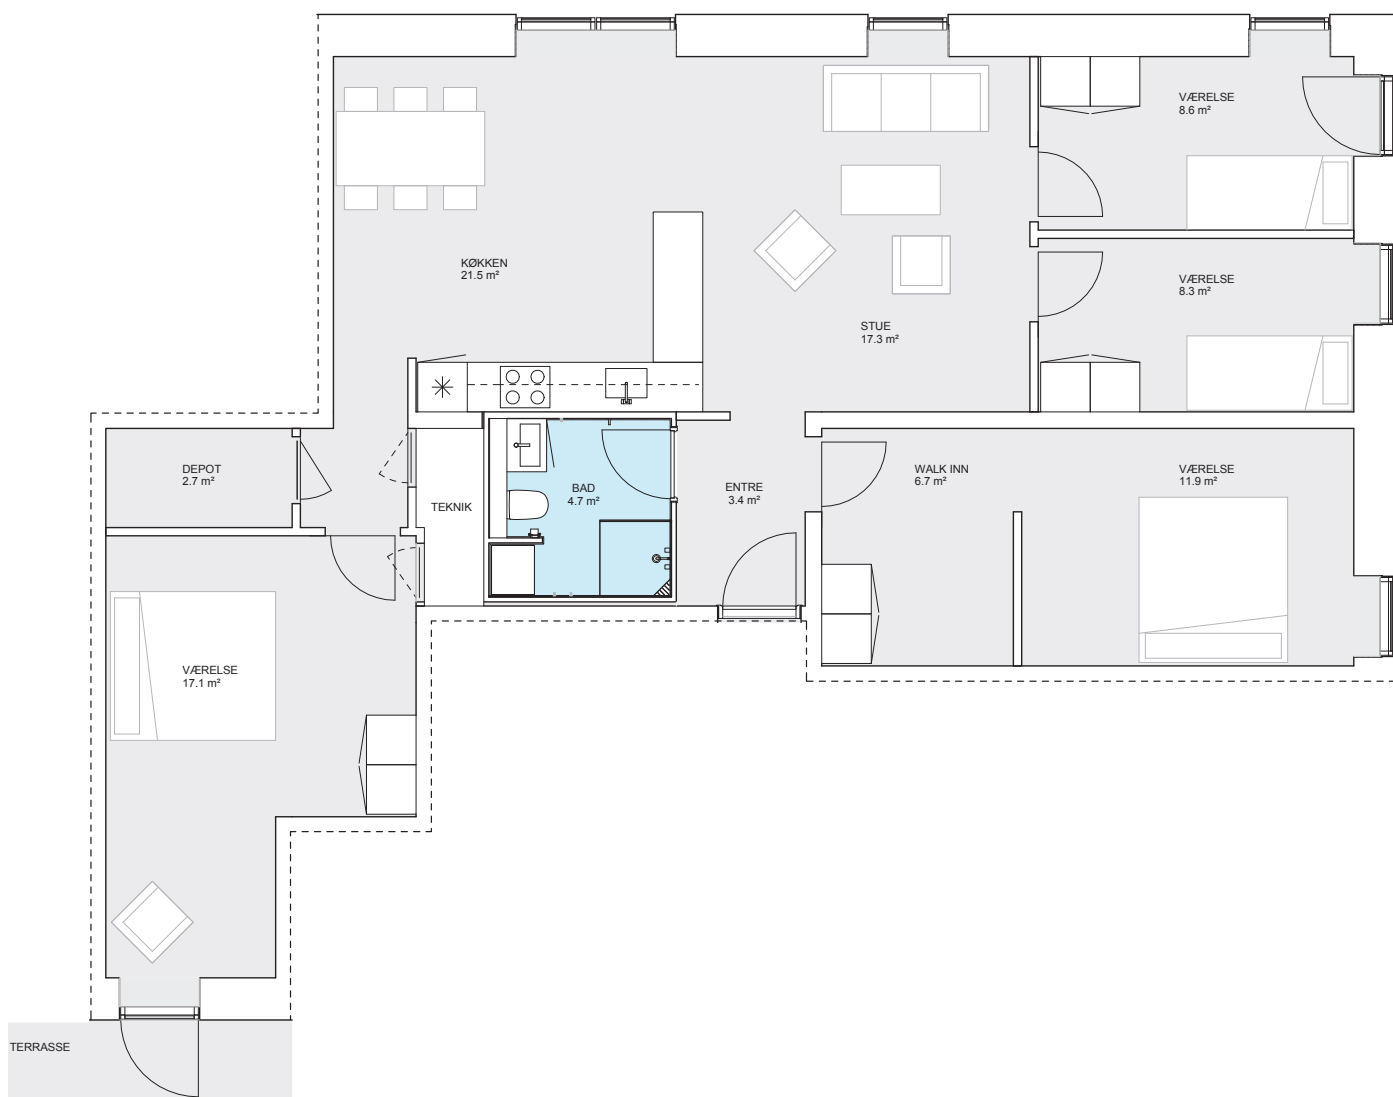

PIONÉRHUSENE | LEJLIGHEDSTYPER D1

Areal:

132-133 m²

Værelser:

5

Vejledende plantegning uden ansvar. Placering af vinduer, altaner, terrasser, mm. kan variere afhængigt af lejlighedens placering i karréen.