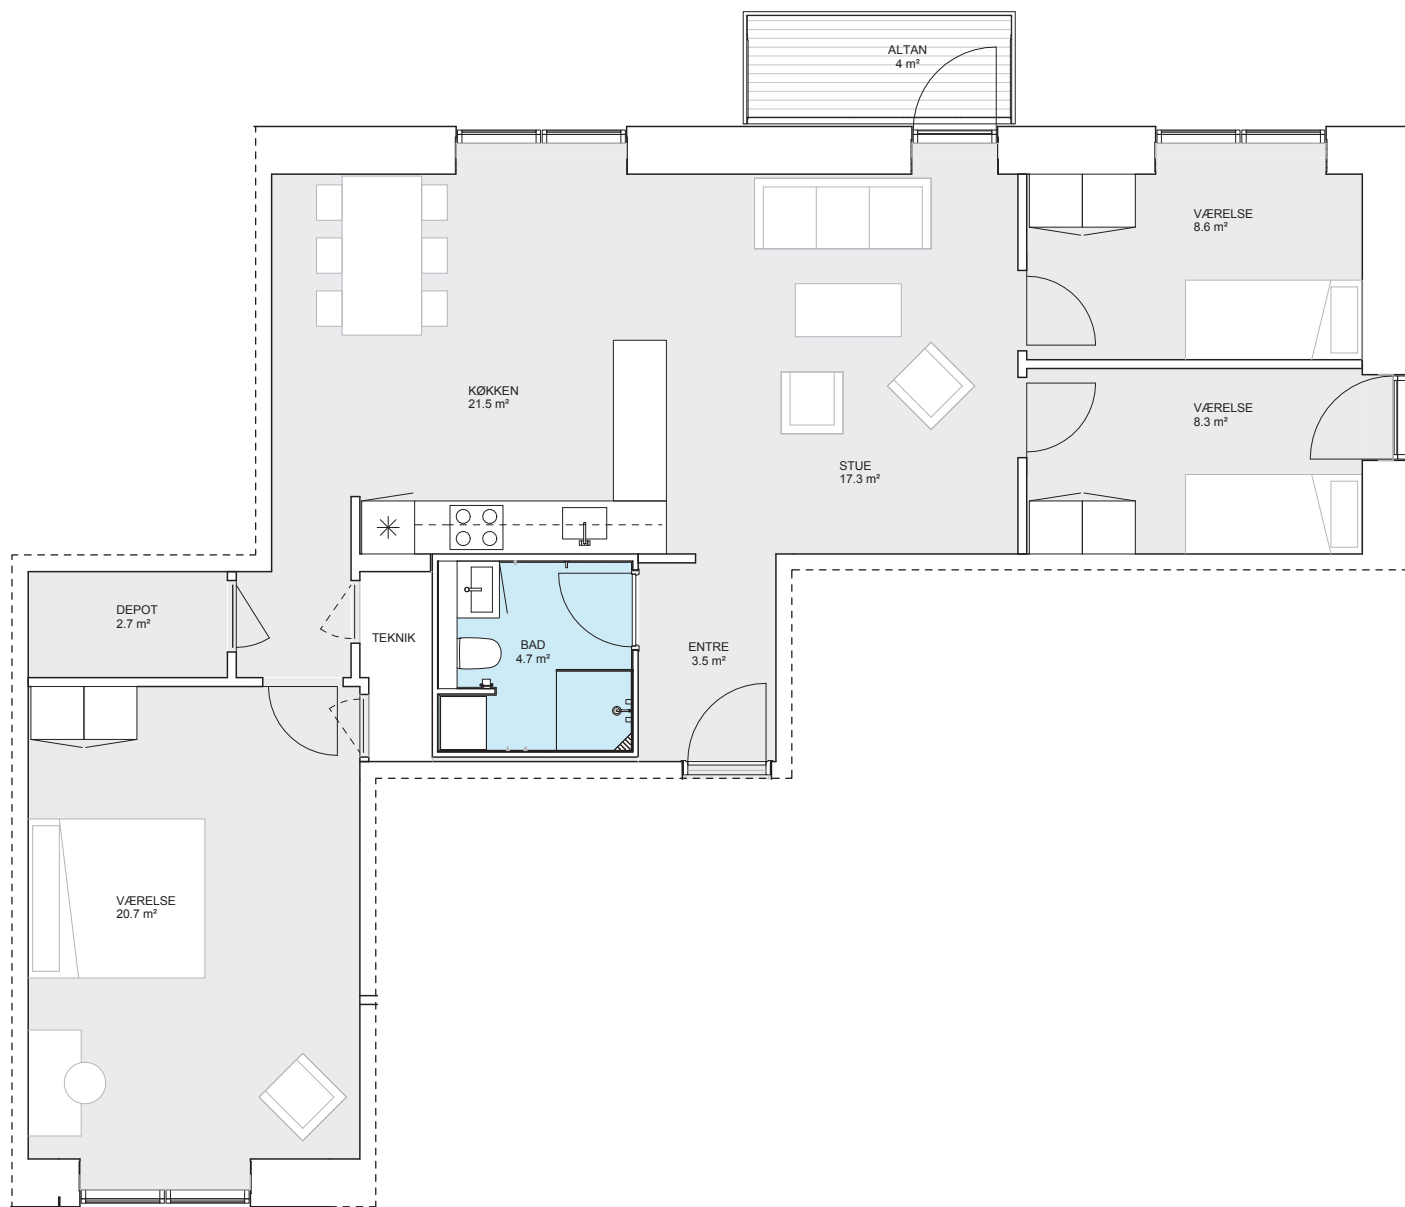

PIONÉRHUSENE | LEJLIGHEDSTYPER D2

Areal:

114 m²

Værelser:

4

Vejledende plantegning uden ansvar. Placering af vinduer, altaner, terrasser, mm. kan variere afhængigt af lejlighedens placering i karréen.